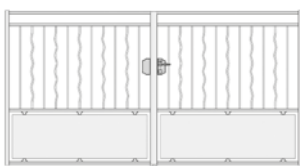

L'ensemble de la

Portails

Provence A