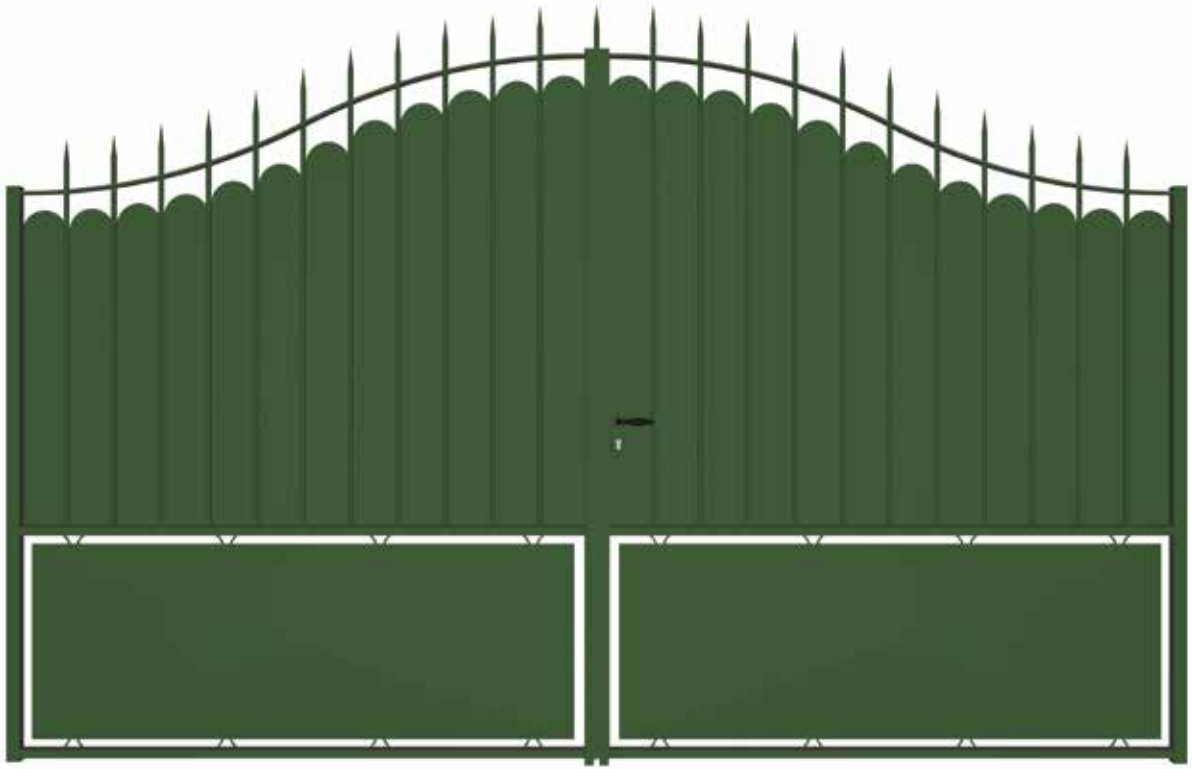

Pomerol

Médoc

Pose à sceller
ou sur platine

Pyla

Rhône

Option cache-vue festonné

4 finitions au choix

pré-peint, zinc-color, galvanisé,
série-prestige (détail page 15)