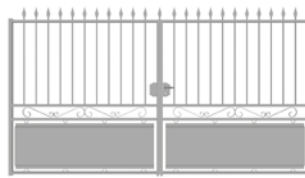

L'ensemble de la

Portails

Seine A