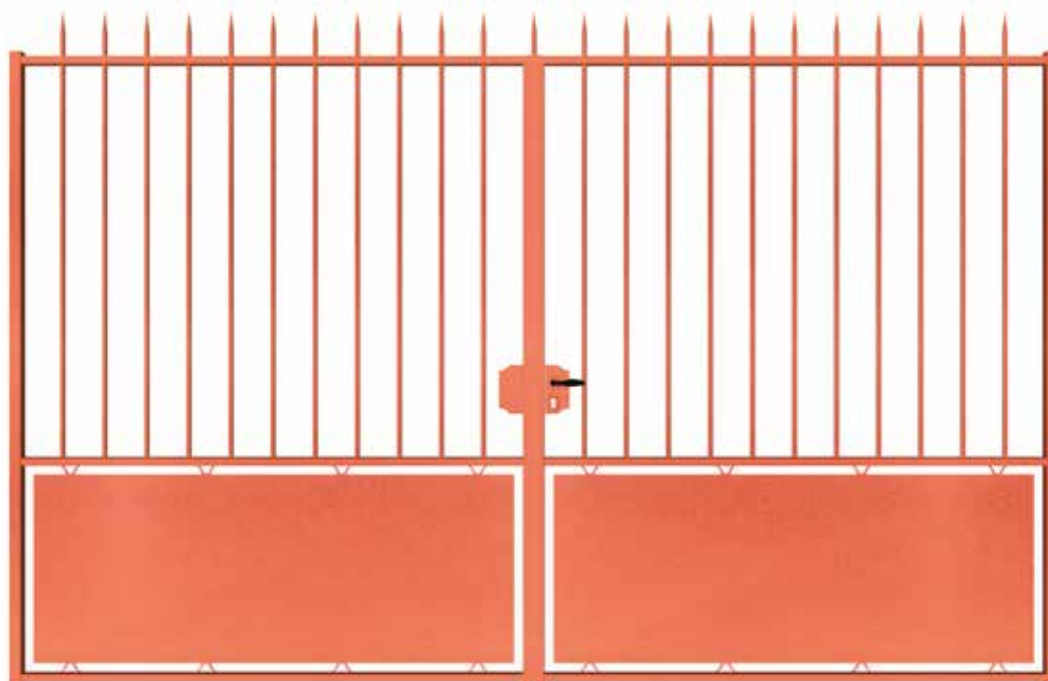

Gamme Acier

Pensez votre portail, nous le fabriquons !

L'acier combiné à notre savoir-faire rend cette gamme hyper modulable.

Gamme Grille de défense // Balcon // Marquise

C'est du solide :

Tous nos barreaux sont en rond ou carré plein, pas de tube.

Tous nos modèles existent
en battants et coulissants

Biarritz

A

Réalisation spécifique

Loire

A

Formes déclinables

Plusieurs formes possibles

Pomerol

Médoc

Pose à sceller
ou sur platine

Pyla

Rhône

Option cache-vue festonné

4 finitions au choix

pré-peint, zinc-color, galvanisé,
série-prestige (détail page 15)