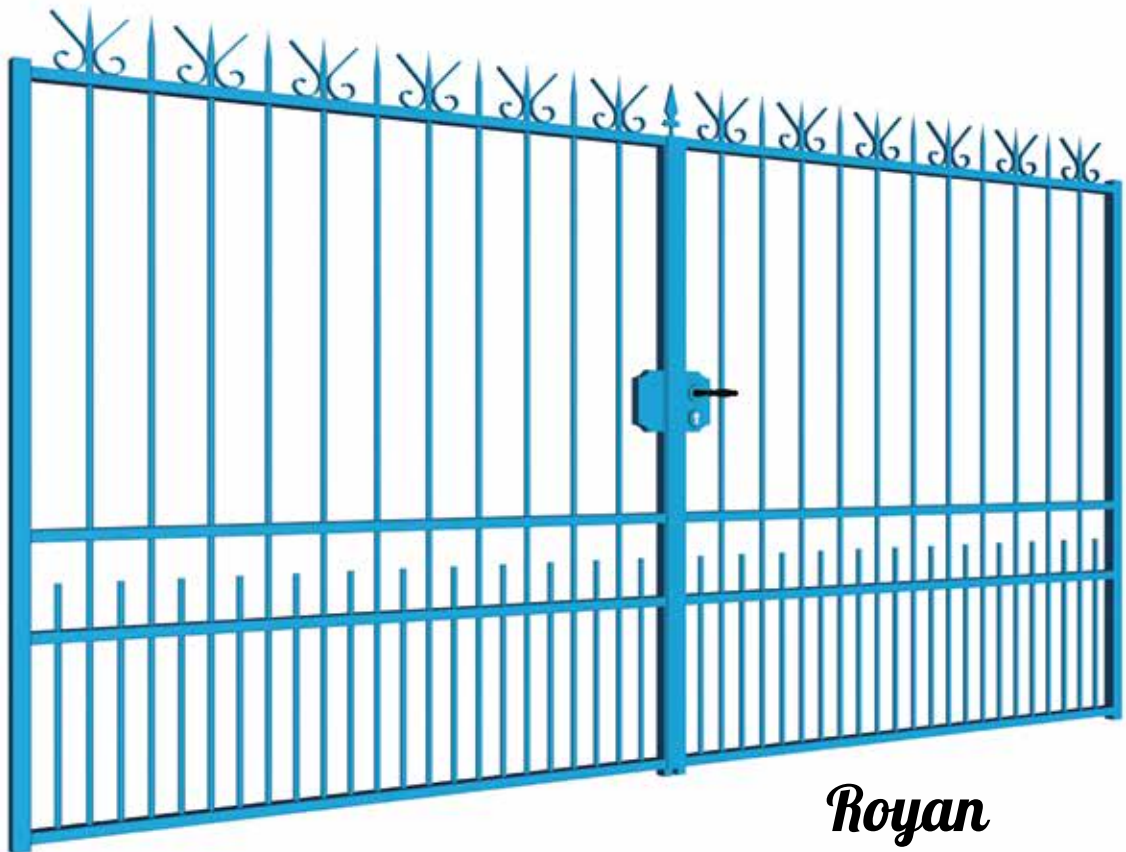

Pomerol

Médoc

Pose à sceller
ou sur platine

Pyla

Rhône

Option cache-vue festonné

4 finitions au choix

pré-peint, zinc-color, galvanisé,
série-prestige (détail page 15)