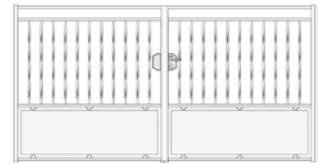

L'ensemble de la

Portails

Arcachon A