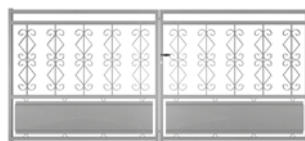

Biscarrosse A