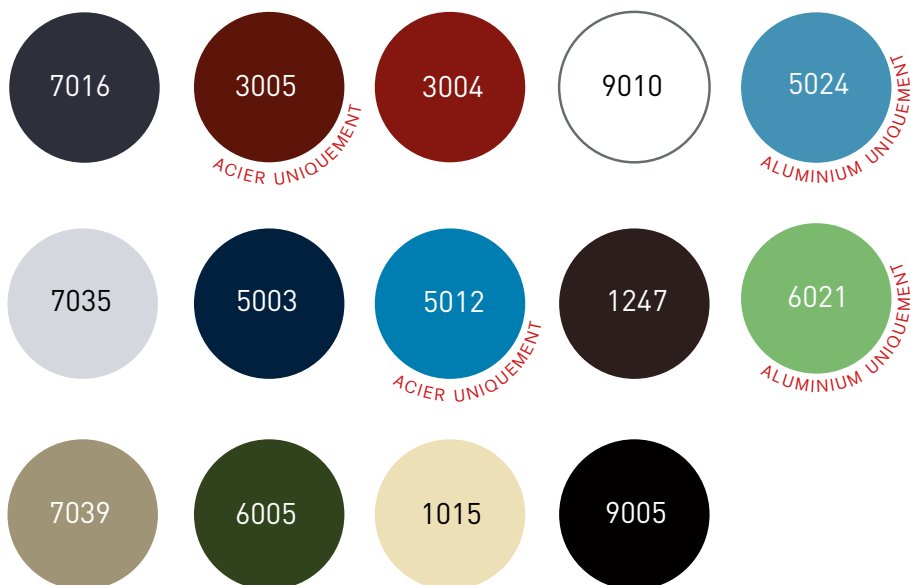

Nina

Océan

Tropique

Teintes Ral standards

*Les coloris
des gammes*

**Teintes
minéral**

Teintes non contractuelles.
Se référer à un nuancier

Gamme Acier

4 finitions au choix :

Pré-peint : Grenailage+poudre polyester primaire de couleur beige-gris
À repeindre rapidement

Zinc-color : Grenailage+protection anticorrosion+ finition couleur poudre polyester.
12 teintes Ral au choix et autres teintes possibles. (Garantie 3 ans)
Pas adapté en milieu salin

Galvanisé : Galvanisation à chaud, aspect couleur zinc. (Garantie 5 ans)
Conseillé en milieu salin

Série-prestige : Sablage+projection de zinc+finition couleur poudre polyester.
Conseillé en milieu salin
12 teintes Ral au choix et autres teintes possibles. (Garantie 5 ans)

4 finitions au choix :

Pré-peint : Grenailage + poudre polyester primaire de couleur beige-gris
À repeindre rapidement

Zinc-color : Grenailage + protection anticorrosion + finition couleur poudre polyester.
12 teintes Ral au choix et autres teintes possibles. (Garantie 3 ans)
Pas adapté en milieu salin