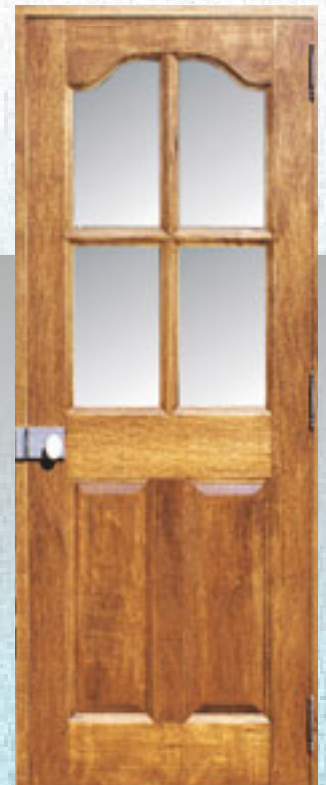

Portes d'

*Durance**
ARC surbaissé intérieur
4 panneaux

*Durance**
4 panneaux

*Durance***
4 carreaux à vitrer

*Durance***
Arc surbaissé
4 panneaux

*Nesque**

*Toulourenc**
4 panneaux

*Toulourenc***
4 carreaux à vitrer

Calavon **
2 panneaux

Calavon **
4 carreaux à vitrer

Auzon *
3 panneaux

* Ensemble poignée non fourni
** Loquet ou serrure applique en option, vitrage non fourni
NB : vitrage non fourni pour l'ensemble des modèles