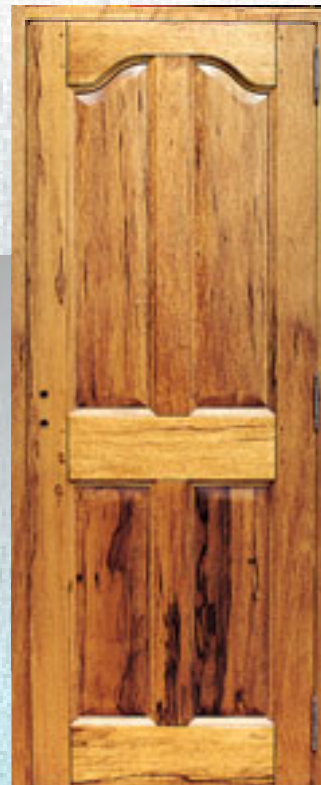

Portes d'

*Durance**
ARC surbaissé intérieur
4 panneaux

*Durance**
4 panneaux

*Durance***
4 carreaux à vitrer

*Durance***
Arc surbaissé
4 panneaux

*Nesque**

*Toulourenc**
4 panneaux

*Toulourenc***
4 carreaux à vitrer

Calavon **
2 panneaux

Calavon **
4 carreaux à vitrer

Auzon *
3 panneaux

* Ensemble poignée non fourni
** Loquet ou serrure applique en option, vitrage non fourni
NB : vitrage non fourni pour l'ensemble des modèles