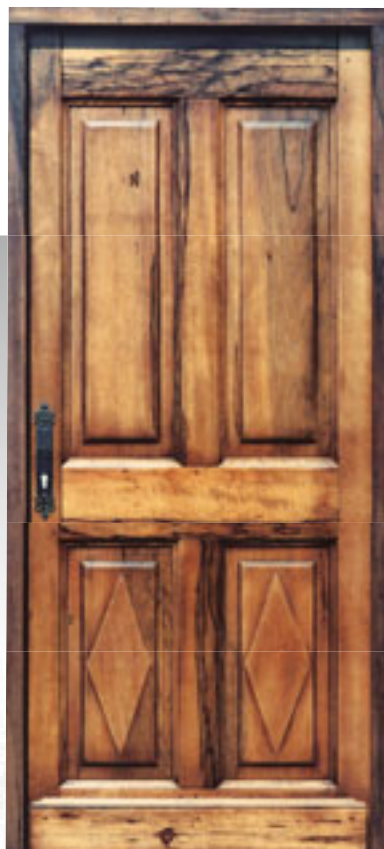

Fabriquées en **Fraké Massif**, ce bois au veinage très particulier proche du Noyer donne une patine profonde, qui associé avec les petits trous de vers¹ donne un aspect « **Authentique** ».

¹ Nota : le fraké comporte à l'état naturel des piqûres mortes.

Portes

*Séguet**
Plein cintre

*Séguet**
avec gravure rameaux

*Durance**
Arc surbaissé
avec gravure rameaux

*Durance**

NOUVEAUTÉ

*Durance**
4 carreaux vitrés

*Luberon**
Arc surbaissé intérieur avec
sculpture coquille et épis de blé

d'Entrée

Dimensions blocs standards 2,15 x 0,90 m

Nos portes sont en bois massif, il est donc nécessaire de les abriter (marquise, auvent) afin de préserver leur aspect.

Luberon *
avec sculpture
rameaux d'olivier