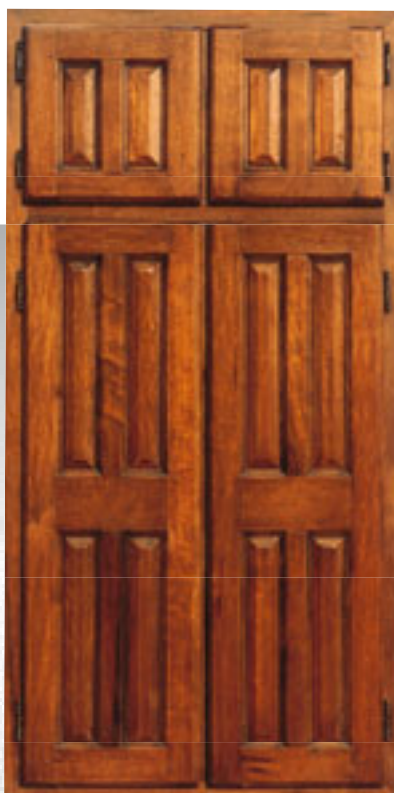

Le souci de la finition et du détail

Embellissez et Rénovez vos portes et vos placards

Placard

Durance Fraké clair
4 panneaux - coulissant 2 portes

Placard

Durance
4 panneaux

Placard

Durance Fraké clair
4 panneaux

Le fraké peut être choisi en 2 variantes : clair ou bariolé.

Chevillées, tout en bois massif.

La passion de la Tradition, du beau, du noble, l'odeur du bois, l'éclat de la patine, c'est une vocation que nous nous transmettons de père en fils. Et nous sommes heureux de vous l'offrir.