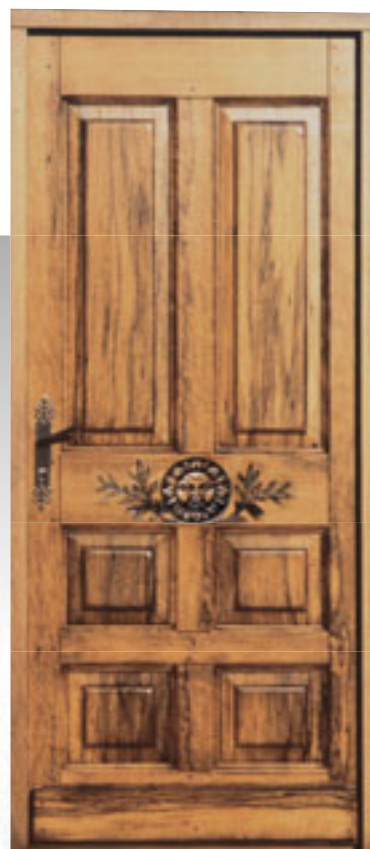

Roussillon *
avec sculpture soleil
feuilles d'olivier